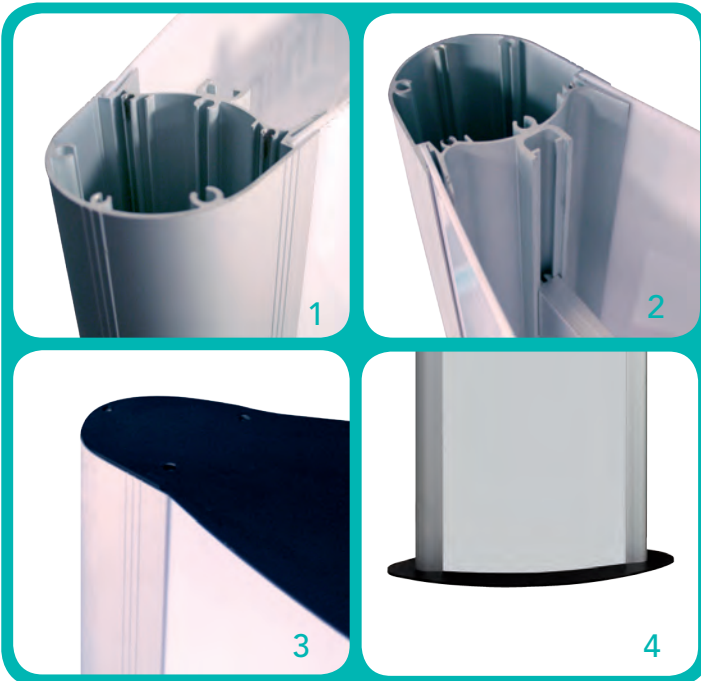

# TOTEM MULTIFUNCTIONAL INDOOR / OUTDOOR

Il nuovo modo del wayfinding solution di Triline®: Totem Multifunctional. Elegante, tecnologico e flessibile. Ottimale per tutte le applicazioni del settore della segnaletica, sia da interno che da esterno.

Pannelli laterali non compresi nel prezzo

1. Palo da 60 mm in alluminio.
2. Possibilità di combinazioni con pannelli di materiali vari (si veda tabella).\*
3. Tappo di chiusura in alluminio (spessore 2mm)
4. Basi in acciaio disponibili in due misure standard: 300 mm, 480 mm e 600 mm.

\*TABELLA DI RIFERIMENTO MISURE PANNELLI

Larghezza struttura	300 mm	480 mm	600 mm
Profilo Box	274,8 mm	454,6 mm	574,2 mm
Spessore materiale	< 3 mm		
Misure inserto	323 mm x h	503 mm x h	623 mm x h

Triline®

POSSIBILITÀ  
DI COMBINAZIONI CON  
LUCI E/O LED

materiale	pali laterali e tappo di chiusura in alluminio; base in acciaio
colore	profili argento; tappo e base nero/argento

CODICE	descrizione	peso	ingombro	prezzo €
EBTTMP201	totem senza materiale da inserto TMP201	----	L 300 mm x H 1500 mm (palo da 60 mm)	477,11
EBTTMP202	totem senza materiale da inserto TMP202	----	L 300 mm x H 1750 mm (palo da 60 mm)	495,88
EBTTMP203	totem senza materiale da inserto TMP203	----	L 300 mm x H 2000 mm (palo da 60 mm)	551,34
EBTTMP204	totem senza materiale da inserto TMP204	----	L 480 mm x H 1750 mm (palo da 60 mm)	491,39
EBTTMP205	totem senza materiale da inserto TMP205	----	L 480 mm x H 2000 mm (palo da 60 mm)	565,63
EBTTMP206	totem senza materiale da inserto TMP206	----	L 480 mm x H 2250 mm (palo da 60 mm)	586,98
EBTTMP207	totem senza materiale da inserto TMP207	----	L 600 mm x H 2000 mm (palo da 60 mm)	649,63
EBTTMP208	totem senza materiale da inserto TMP208	----	L 600 mm x H 2250 mm (palo da 60 mm)	649,63
EBTTMP209	totem senza materiale da inserto TMP209	----	L 600 mm x H 2500 mm (palo da 60 mm)	859,40